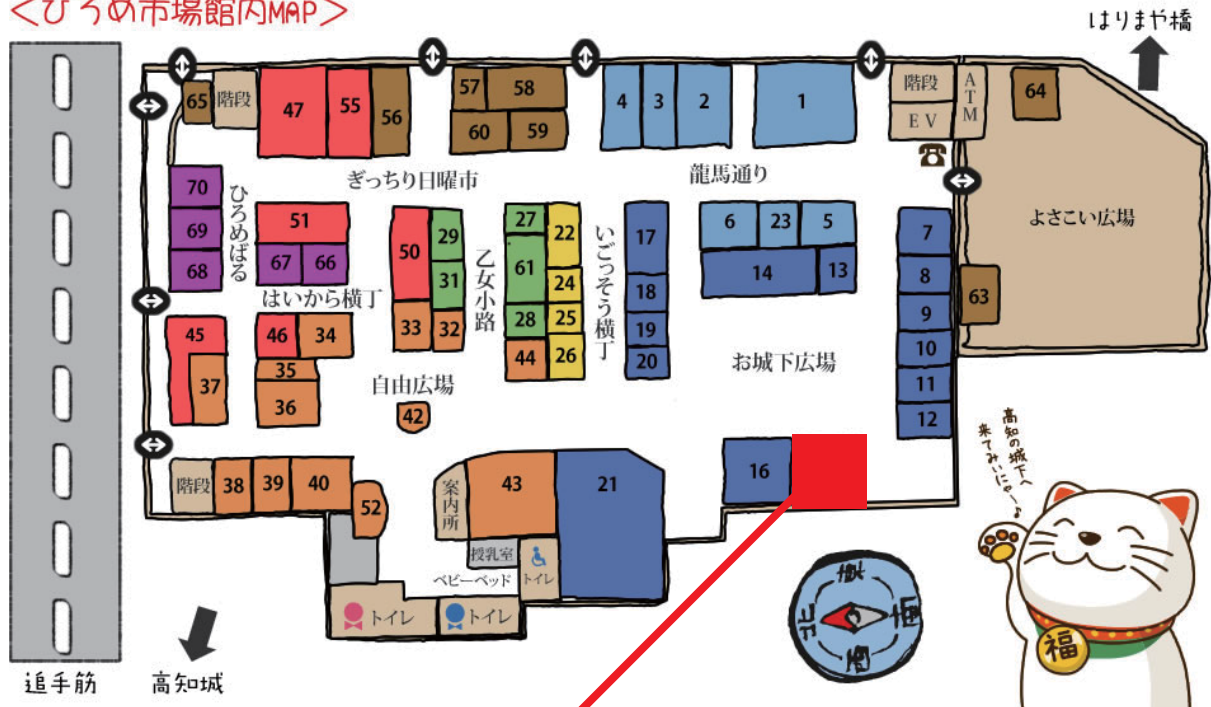

# 第5回菊池道場全国大会用MAP③ひろめ市場

<ひろめ市場館内MAP>

## 【会場】 インド家庭料理の店 ゴータマ

- ・前夜祭、後夜祭とも同会場で**18時**から始めます。
- ・途中参加、途中退場可。
- ・飲食費は各自で精算してください。